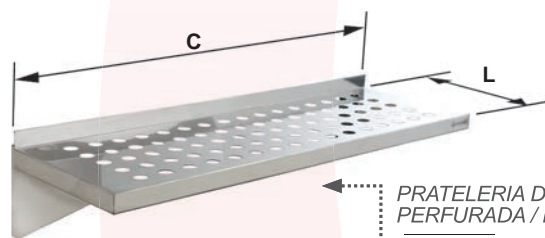

LAVA BOTAS / LAVA MÃO
CONJUGADO EM AÇO INOX

*ACIONAMENTO MECÂNICO

ESTOCAGEM ESTANDES/PALETE/TENDAL

ESTANTE AÇO CARBONO
COM 4 PLANOS
OBS.:
*GALVANIZADA E PINTURA EPÓXI

C	L	H
*900	*500	*1800
*1100	*500	*1800
*1400	*500	*1800

ESTANTE AÇO INOX
COM 4 PLANOS
OBS.:
*INOX 304 / 430

C	L	H
*900	*500	*1800
*1100	*500	*1800
*1400	*500	*1800

CARGA DISTRIBUÍDA
1.500 KG

CARGA DISTRIBUÍDA
1.500 KG

PRATELEIRA DE PAREDE
PERFURADA / LISA AÇO INOX