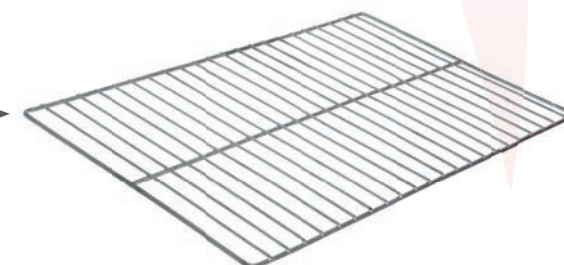

BANDEJA GN 1/1 EM ALUMÍNIO
COM ANTIADERENTE, COM 8 CAVIDADES
PARA FRITURA E COZIMENTO
325x530 mm

GRELHA GN 1/1 AÇO INOX
325x530 mm