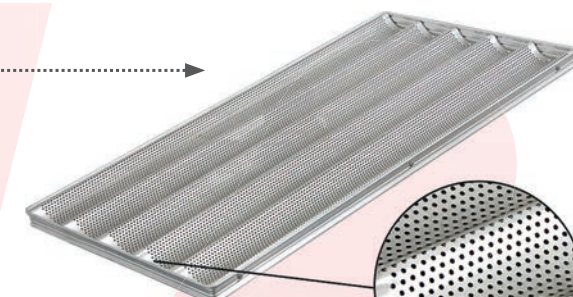

BANDEJA ONDULADA
PERFURADA EM ALUMÍNIO
4 CANALETAS 400x600 mm
400x800 mm
5 CANALETAS 400x600 mm
400x800 mm

BANDEJA ONDULADA
PERFURADA EM ALUMÍNIO / INOX
6 CANALETAS 590x790 mm
7 CANALETAS 590x790 mm