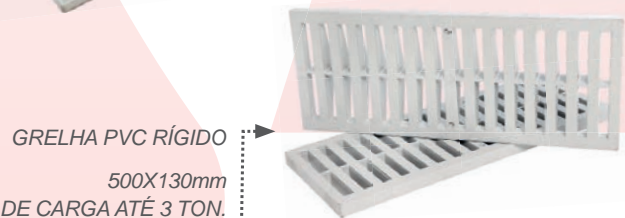

C	L	H
1050x180x60 mm		
1550x180x60 mm		

QUADRO PARA
RALO DE AÇO INOX

CESTO COLETOR
PERFURADO EM AÇO INOX

GRELHA
AÇO INOX

GRELHA PVC RÍGIDO
500X130mm
CAPACIDADE DE CARGA ATÉ 3 TON.

SUPORTE PARA EPI
(CAPAS) AÇO INOX
*3 GANCHOS
*5 GANCHOS
*7 GANCHOS