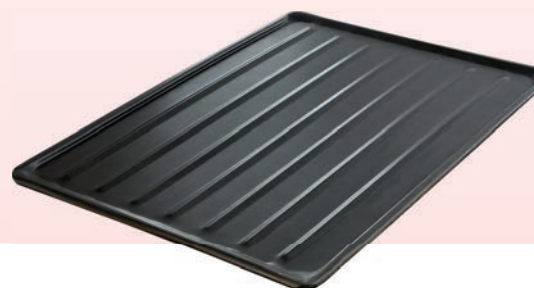

BANDEJA PÃO
HOT DOG ESTAMPADA
ALUMÍNIO / ALUMINOL
DIM DA CANECA: 155X60mm (BOCA) -
135X40mm (FUNDO)
24 CAVIDADES 50 G - 500x730 mm