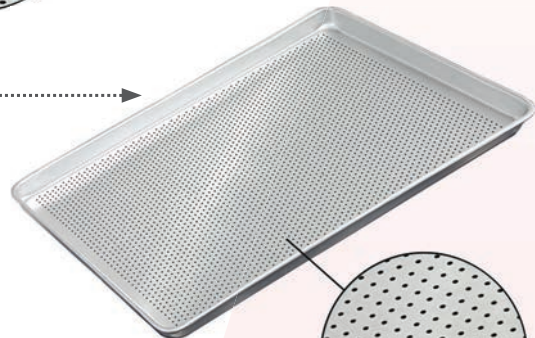

BANDEJA ONDULADA
PERFURADA EM ALUMÍNIO
4 CANALETAS 400x600 mm
400x800 mm
5 CANALETAS 400x600 mm
400x800 mm

BANDEJA ONDULADA
PERFURADA EM ALUMÍNIO / INOX
6 CANALETAS 590x790 mm
7 CANALETAS 590x790 mm

**BANDEJA PLANAS ALUMÍNIO / AÇO INOX
ALUMINOL (SOMENTE BANDEJAS PLANA LISAS)**

BANDEJA PERFURADA DOBRADA

- 400x600 mm
- 400x800 mm
- 580x680 mm
- 590x790 mm
- 600x800 mm
- 650x950 mm
- 685x900 mm

BANDEJA PERDURADA ESTAMPADA

- 385x645 mm
- 400x600 mm
- 420x620 mm
- 580x680 mm
- 590x790 mm