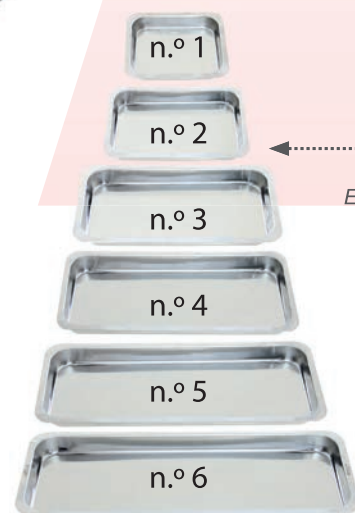

GRELHA COM 6 TORRES
GN 1/1 AÇO INOX
PARA FRANGO
325x530 mm

BANDEJA GN 1/1 EM ALUMÍNIO
COM ANTIADERENTE, COM 8 CAVIDADES
PARA FRITURA E COZIMENTO
325x530 mm

GRELHA GN 1/1 AÇO INOX
325x530 mm

BANDEJA GN 1/1 TELA PERFORADA
AÇO INOX PARA FRITURA E COZIMENTO
325x530x45 mm
325x530x65 mm

BANDEJA GN 1/1 PLANA LISA
E PERFORADA EM ALUMÍNIO
325x530 mm

CARROS E BANDEJAS

ARMAZENAMENTO
CONGELAMENTO
TRANSPORTE

BANDEJA AÇO INOX
475x675 mm
COM VINCOS

BANDEJA PLANA
LISA AÇO INOX
420x620x35 mm
PARA BANDEJADOS

BANDEJA ARAMADA
EM AÇO INOX
PARA CONGELAMENTO
600X800 mm
400X600 mm

BANDEJA PLANA LISA
AÇO INOX DOBRADA
420x620x90 mm
PARA CARNE MOÍDA

CARRO ABERTO
AÇO INOX
ON-LINE
8 / 12 / 16 DIVISÕES

BANDEJA PLANA LISA
ESTAMPADA AÇO INOX
PARA BALCÃO