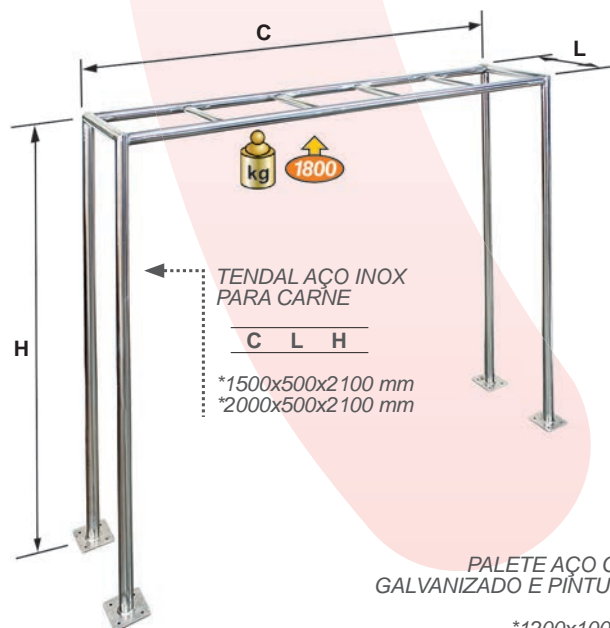

ESTANTE AÇO INOX
COM 4 PLANOS
OBS.:
*INOX 304 / 430

C	L	H
*900	*500	*1800
*1100	*500	*1800
*1400	*500	*1800

CARGA DISTRIBUÍDA
1.500 KG

CARGA DISTRIBUÍDA
1.500 KG

PRATELEIRA DE PAREDE
PERFURADA / LISA AÇO INOX

C	L
*1100	*400
*1400	*400
*1700	*400
*1900	*400

ESTRUTURA PARA
CARRINHO
AÇO INOX Ø 2"

TENDAL AÇO INOX
PARA CARNE

C	L	H
*1500	*500	*2100
*2000	*500	*2100

PALETE AÇO CARBONO
GALVANIZADO E PINTURA EPÓXI

*1200x1000x240 mm