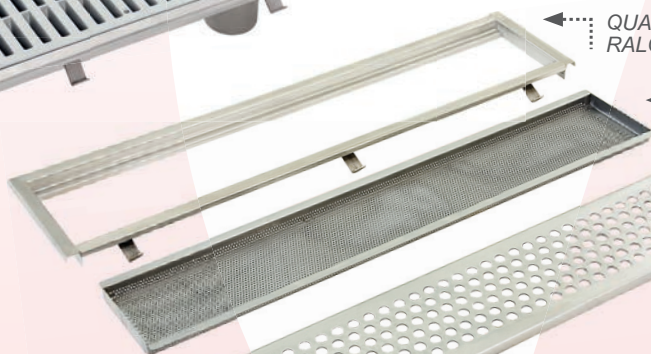

- *410x610 mm
- *595x670 mm

LIXEIRAS / RALOS E UTENSÍLIOS

CARRO DETRITO
AÇO INOX COM CONE
*COM TAMPA DE SOBREPÔR
*80 LITROS

CARRO DETRITO
AÇO INOX
COM TAMPA BASCULANTE
*80 LITROS
*40 LITROS

CAIXA PARA RALO AÇO INOX
SAÍDA 4 POLEGADAS

C	L	H
1050x180x60 mm		
1550x180x60 mm		

QUADRO PARA
RALO DE AÇO INOX

CESTO COLETOR
PERFURADO EM AÇO INOX

GRELHA
AÇO INOX

GRELHA PVC RÍGIDO
500X130mm
CAPACIDADE DE CARGA ATÉ 3 TON.

SUPORTE PARA EPI
(CAPAS) AÇO INOX
*3 GANCHOS
*5 GANCHOS
*7 GANCHOS