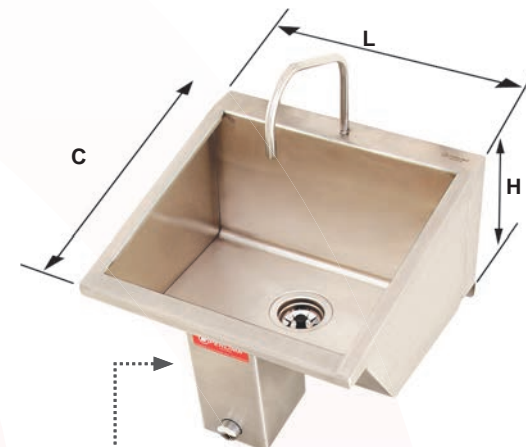

CONJUNTO PÃO BRANCO
PARA FORNOS DE ESTEIRA
3 OU 4 FORMAS

CONJUNTO PÃO BRANCO
3 FORMAS OU 4 FORMAS
OBS.: COM TAMPA

CONJUNTO PÃO DE FIBRA COM
4 FORMAS PARA FORNOS DE
ESTEIRA

MEDIDAS INTERNAS EM mm

C	L	H
160	100	090
200	088	075
200	088	050
210	105	100
210	150	060
215	110	100
218	088	058
220	110	100
245	174	050
290	104	100
290	110	100
295	104	100
295	112	105
298	112	100
300	120	090
302	110	100
308	120	090
315	110	100
330	122	100
330	120	120

HIGIENIZAÇÃO E LIMPEZA

ESTERILIZADOR
DE FACAS EM
AÇO INOX COM
LÂMPADA UV
GERMICIDA

8 FACAS
1 CHAIRA

C L H
*320x110x580 mm

LAVATÓRIO PARA HIGIENIZAÇÃO DE
MÃOS AÇO INOX COM ACIONAMENTO
MECÂNICO NO JOELHO

C L H
*385x400x220 mm