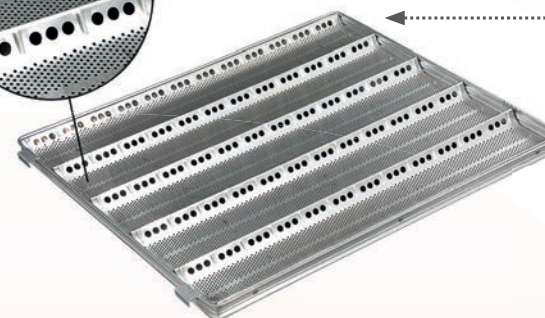

BANDEJA GN 1/1 PLANA LISA
E PERFORADA EM ALUMÍNIO
325x530 mm

CARROS E BANDEJAS

ARMAZENAMENTO
CONGELAMENTO
TRANSPORTE

BANDEJA AÇO INOX
475x675 mm
COM VINCOS

BANDEJA PLANA
LISA AÇO INOX
420x620x35 mm
PARA BANDEJADOS

BANDEJA ARAMADA
EM AÇO INOX
PARA CONGELAMENTO
600X800 mm
400X600 mm

BANDEJA PLANA LISA
AÇO INOX DOBRADA
420x620x90 mm
PARA CARNE MOÍDA

CARRO ABERTO
AÇO INOX
ON-LINE
8 / 12 / 16 DIVISÕES

BANDEJA PLANA LISA
ESTAMPADA AÇO INOX
PARA BALCÃO

- n.º 1 - 280x320x50 mm
- n.º 2 - 280x400x50 mm
- n.º 3 - 280x500x50 mm
- n.º 4 - 280x600x50 mm
- n.º 5 - 280x700x50 mm
- n.º 6 - 280x780x50 mm

BANDEJAS PARA PÃO FRANCÊS

BANDEJA ONDULADA PERFURADA
EM ALUMÍNIO COM JANELAS
5 CANALETAS 580x680 mm
6 CANALETAS 580x680 mm