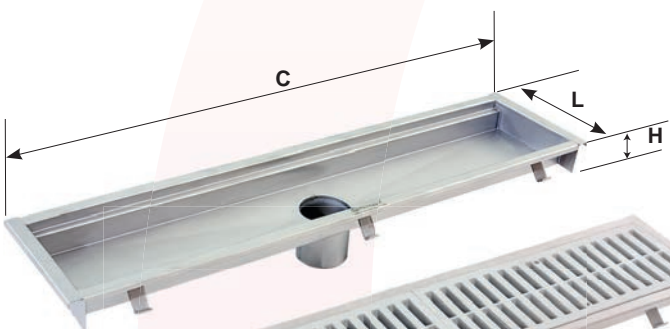

- *410x610 mm
- *595x670 mm

LIXEIRAS / RALOS E UTENSÍLIOS

CARRO DETRITO
AÇO INOX COM CONE
*COM TAMPA DE SOBREPÔR
*80 LITROS

CARRO DETRITO
AÇO INOX
COM TAMPA BASCULANTE
*80 LITROS
*40 LITROS

CAIXA PARA RALO AÇO INOX
SAÍDA 4 POLEGADAS

C	L	H
1050x180x60 mm		
1550x180x60 mm		

QUADRO PARA
RALO DE AÇO INOX

CESTO COLETOR
PERFURADO EM AÇO INOX

GRELHA
AÇO INOX

GRELHA PVC RÍGIDO
500X130mm
CAPACIDADE DE CARGA ATÉ 3 TON.

SUPORTE PARA EPI
(CAPAS) AÇO INOX
*3 GANCHOS
*5 GANCHOS
*7 GANCHOS