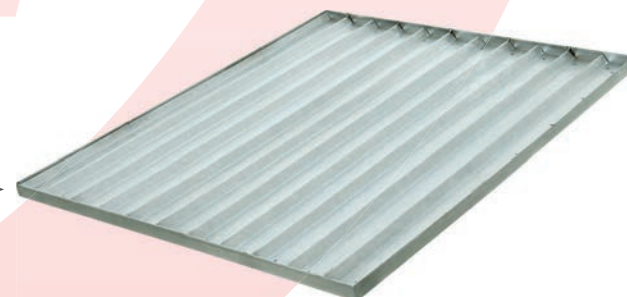

BANDEJA PÃO BISNAGUINHA
ESTAMPADA ALUMINOL
CANALETAS C/ 50mm
8 CANALETAS - 420x610 mm

BANDEJA PÃO BISNAGUINHA
DOBRADA ALUMINOL
CANALETAS C/ 34mm
11 CANALETAS - 580x680 mm

CONJUNTOS PARA PÃES DE FORMA

CONJUNTO PÃO DE FIBRA
3 OU 4 FORMAS