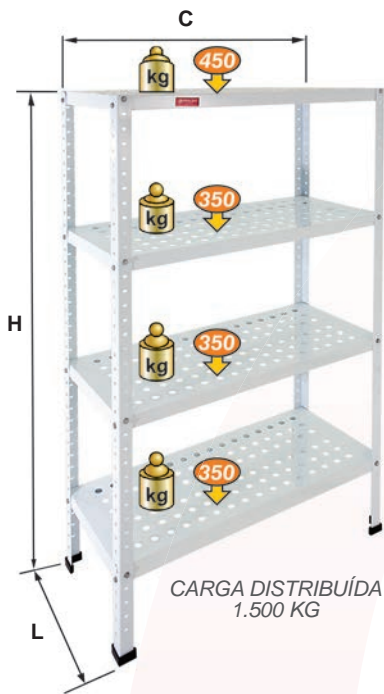

ESTOCAGEM ESTANDES/PALETE/TENDAL

ESTANTE AÇO CARBONO
COM 4 PLANOS
OBS.:
*GALVANIZADA E PINTURA EPÓXI

C	L	H
*900	*500	*1800
*1100	*500	*1800
*1400	*500	*1800