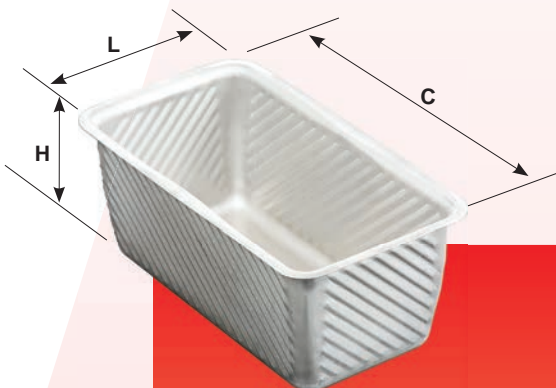

CONJUNTOS PARA PÃES DE FORMA

MEDIDAS INTERNAS EM mm

C	L	H
160	100	090
200	088	075
200	088	050
210	105	100
210	150	060
215	110	100
218	088	058
220	110	100
245	174	050
290	104	100
290	110	100
295	104	100
295	112	105
298	112	100
300	120	090
302	110	100
308	120	090
315	110	100
330	122	100
330	120	120

HIGIENIZAÇÃO E LIMPEZA

8 FACAS
1 CHAIRA

C L H
*320x110x580 mm

C L H
*385x400x220 mm

C L H
*830x500x1700 mm

*ACIONAMENTO
MECÂNICO

C L H
570x435x600 mm

*ACIONAMENTO MECÂNICO