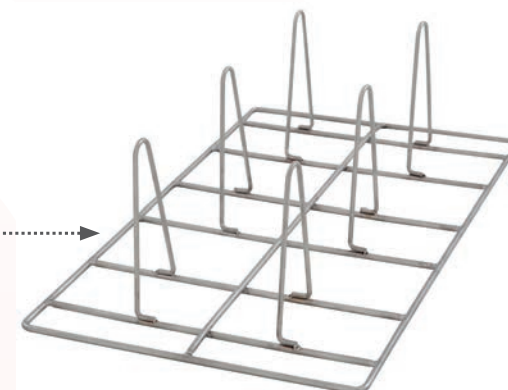

400x600 mm
590x790 mm
*600x800 mm

CARRO ABERTO AÇO INOX
AÇO CARBONO GALVANIZADO
PARA FORNO ROTATIVO

*400x600 mm
*580x780 mm
*590x790 mm
*600x800 mm
*685x900 mm
*700x900 mm

CARRO ABERTO AÇO INOX
PARA CONGELAMENTO
COM 24 DIVISÕES PARA
BANDEJA 600X800mm

*PIZZA
*PÃO
*SALGADOS
*MASSAS

Fabricação para todo tipo de forno,
câmaras de congelamento e resfriamento

Opção: podem ser fabricados desmontados
sob consulta

LINHA GASTRONÔMICA PARA FORNOS COMBINADOS

BANDEJA GN 1/1 ONDULADA PERFORADA
EM ALUMÍNIO COM 4 CANALETAS
325x530 mm

GRELHA COM 6 TORRES
GN 1/1 AÇO INOX
PARA FRANGO
325x530 mm

BANDEJA GN 1/1 EM ALUMÍNIO
COM ANTIADERENTE, COM 8 CAVIDADES
PARA FRITURA E COZIMENTO
325x530 mm

GRELHA GN 1/1 AÇO INOX
325x530 mm

BANDEJA GN 1/1 TELA PERFORADA
AÇO INOX PARA FRITURA E COZIMENTO
325x530x45 mm
325x530x65 mm

BANDEJA GN 1/1 PLANA LISA
E PERFORADA EM ALUMÍNIO
325x530 mm

CARROS E BANDEJAS

ARMAZENAMENTO
CONGELAMENTO
TRANSPORTE

BANDEJA AÇO INOX
475x675 mm
COM VINCOS

BANDEJA PLANA
LISA AÇO INOX
420x620x35 mm
PARA BANDEJADOS