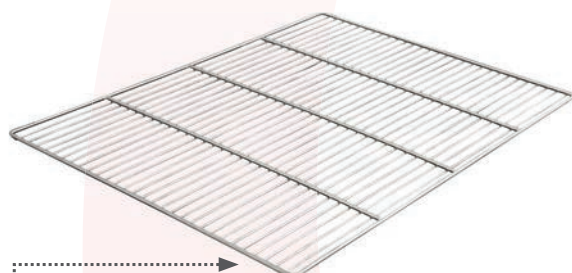

BANDEJA GN 1/1 PLANA LISA
E PERFORADA EM ALUMÍNIO
325x530 mm

CARROS E BANDEJAS

ARMAZENAMENTO
CONGELAMENTO
TRANSPORTE

BANDEJA AÇO INOX
475x675 mm
COM VINCOS

BANDEJA PLANA
LISA AÇO INOX
420x620x35 mm
PARA BANDEJADOS

BANDEJA ARAMADA
EM AÇO INOX
PARA CONGELAMENTO
600X800 mm
400X600 mm

BANDEJA PLANA LISA
AÇO INOX DOBRADA
420x620x90 mm
PARA CARNE MOÍDA

CARRO ABERTO
AÇO INOX
ON-LINE
8 / 12 / 16 DIVISÕES

BANDEJA PLANA LISA
ESTAMPADA AÇO INOX
PARA BALCÃO