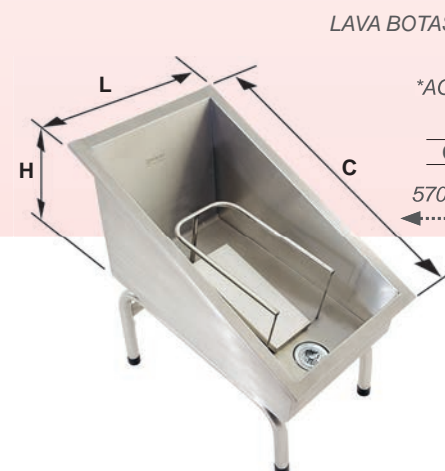

CONJUNTO PÃO BRANCO
PARA FORNOS DE ESTEIRA
3 OU 4 FORMAS

CONJUNTO PÃO BRANCO
3 FORMAS OU 4 FORMAS
OBS.: COM TAMPA

CONJUNTO PÃO DE FIBRA COM
4 FORMAS PARA FORNOS DE
ESTEIRA

MEDIDAS INTERNAS EM mm

C	L	H
160	100	090
200	088	075
200	088	050
210	105	100
210	150	060
215	110	100
218	088	058
220	110	100
245	174	050
290	104	100
290	110	100
295	104	100
295	112	105
298	112	100
300	120	090
302	110	100
308	120	090
315	110	100
330	122	100
330	120	120

HIGIENIZAÇÃO E LIMPEZA

ESTERILIZADOR
DE FACAS EM
AÇO INOX COM
LÂMPADA UV
GERMICIDA

8 FACAS
1 CHAIRA

C L H
*320x110x580 mm

LAVATÓRIO PARA HIGIENIZAÇÃO DE
MÃOS AÇO INOX COM ACIONAMENTO
MECÂNICO NO JOELHO

C L H
*385x400x220 mm

ARMÁRIO AÇO INOX AÇO
CARBONO PINTURA EPOXI
PARA ARMAZENAMENTO
DE PRODUTOS E
UTENSÍLIOS PARA
LIMPEZA
3 DIVISÕES

C L H
*830x500x1700 mm

LAVA BOTAS INDIVIDUAL
AÇO INOX

*ACIONAMENTO
MECÂNICO

C L H
570x435x600 mm