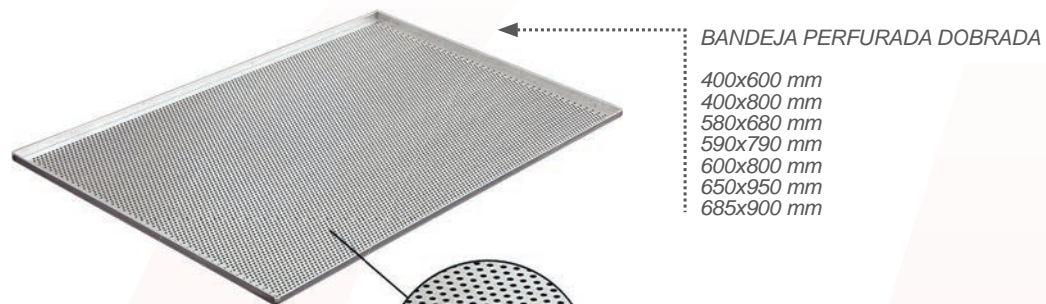

**BANDEJA PLANAS ALUMÍNIO / AÇO INOX
ALUMINOL (SOMENTE BANDEJAS PLANA LISAS)**

BANDEJA PERFURADA DOBRADA

- 400x600 mm
- 400x800 mm
- 580x680 mm
- 590x790 mm
- 600x800 mm
- 650x950 mm
- 685x900 mm

- 385x645 mm
- 400x600 mm
- 420x620 mm
- 580x680 mm
- 590x790 mm