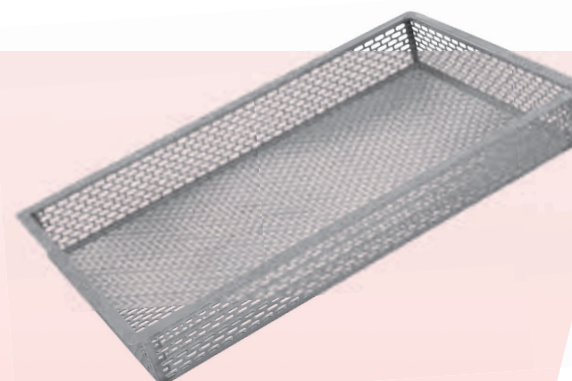

*PIZZA
*PÃO
*SALGADOS
*MASSAS

Fabricação para todo tipo de forno,
câmaras de congelamento e resfriamento

Opção: podem ser fabricados desmontados
sob consulta

LINHA GASTRONÔMICA PARA FORNOS COMBINADOS

BANDEJA GN 1/1 ONDULADA PERFORADA
EM ALUMÍNIO COM 4 CANALETAS
325x530 mm

GRELHA COM 6 TORRES
GN 1/1 AÇO INOX
PARA FRANGO
325x530 mm

BANDEJA GN 1/1 EM ALUMÍNIO
COM ANTIADERENTE, COM 8 CAVIDADES
PARA FRITURA E COZIMENTO
325x530 mm

GRELHA GN 1/1 AÇO INOX
325x530 mm

BANDEJA GN 1/1 TELA PERFORADA
AÇO INOX PARA FRITURA E COZIMENTO
325x530x45 mm
325x530x65 mm