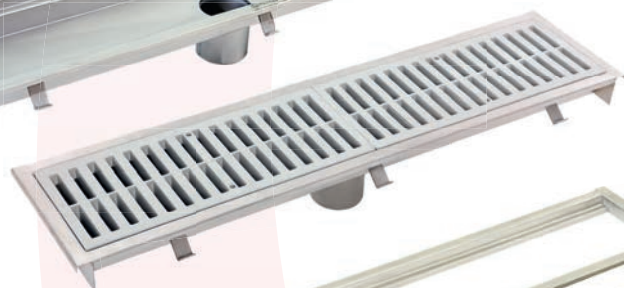

- *410x610 mm
- *595x670 mm

LIXEIRAS / RALOS E UTENSÍLIOS

CARRO DETRITO
AÇO INOX COM CONE
*COM TAMPA DE SOBREPÔR
*80 LITROS

CARRO DETRITO
AÇO INOX
COM TAMPA BASCULANTE
*80 LITROS
*40 LITROS

CAIXA PARA RALO AÇO INOX
SAÍDA 4 POLEGADAS

C	L	H
1050x180x60 mm		
1550x180x60 mm		

QUADRO PARA
RALO DE AÇO INOX

CESTO COLETOR
PERFURADO EM AÇO INOX

GRELHA
AÇO INOX

GRELHA PVC RÍGIDO
500X130mm
CAPACIDADE DE CARGA ATÉ 3 TON.

SUPORTE PARA EPI
(CAPAS) AÇO INOX
*3 GANCHOS
*5 GANCHOS
*7 GANCHOS